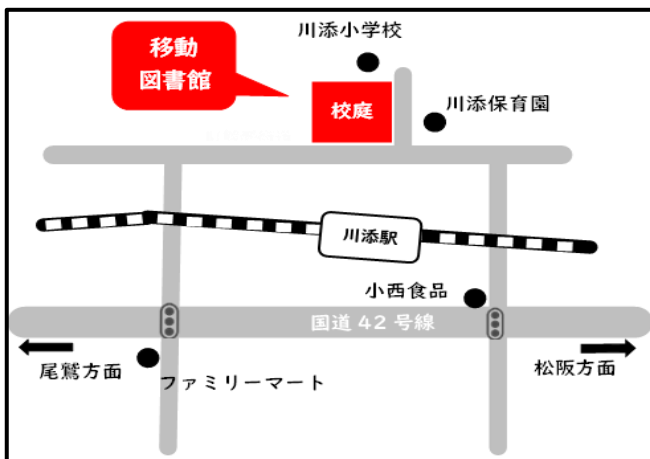

# 移動図書館

大台町立図書館では移動図書館車を運行しています。近隣の方はもちろん、子どものお迎え時間の合間など、子どもから大人までどなたでも是非ご利用ください！

場所：川添地区…川添小学校校庭

※悪天候の場合は中止、あるいは場所変更の可能性あります

日進地区…大台町民体育館前

時間：15時30分～16時30分

☆川添地区☆

時間 15:30～16:30		
月	日	
2026	4	1 15
	5	20
	6	3 17
	7-8	運休
	9	2 16
	10	7 21
	11	4 18
	12	2 16
2027	1	6 20
	2	3 17
	3	3 17

☆日進地区☆

時間 15:30～16:30		
月	日	
2026	4	8 22
	5	13 27
	6	10 24
	7-8	運休
	9	9 30
	10	14 28
	11	11 25
	12	9 23
2027	1	13
	2	10 24
	3	10 24

川添地区 場所

日進地区 場所

内容：移動図書館図書の貸出および返却本の受付など  
新規利用者登録の受付  
※未登録の方もその場ですぐに発行できます