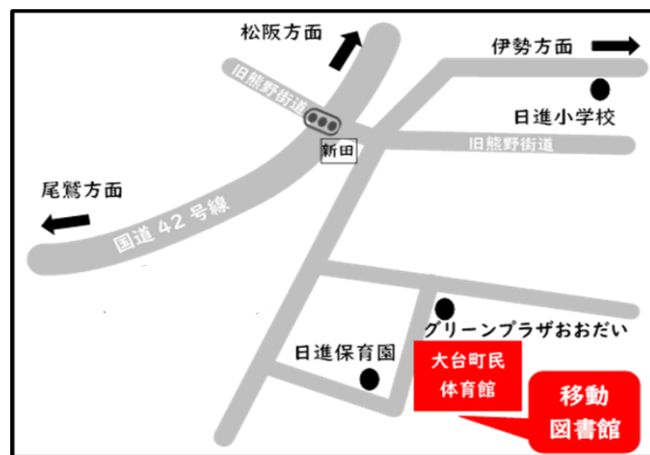

# 移動図書館

大台町立図書館では移動図書館車を運行しています。近隣の方はもちろん、子どものお迎え時間の合間など、子どもから大人までどなたでも是非ご利用ください！

場所：川添地区…川添小学校校庭

※悪天候の場合は中止、あるいは場所変更の可能性あります

日進地区…大台町民体育館前

時間：15時30分～16時30分

☆川添地区☆

時間 15:30～16:30		
月	日	
2026	4	1 15
	5	20
	6	3 17
	7-8	運休
	9	2 16
	10	7 21
	11	4 18
	12	2 16
2027	1	6 20
	2	3 17
	3	3 17

☆日進地区☆

時間 15:30～16:30		
月	日	
2026	4	8 22
	5	13 27
	6	10 24
	7-8	運休
	9	9 30
	10	14 28
	11	11 25
	12	9 23
2027	1	13
	2	10 24
	3	10 24

川添地区 場所

日進地区 場所

内容：移動図書館図書の貸出および返却本の受付など  
新規利用者登録の受付  
※未登録の方もその場ですぐに発行できます