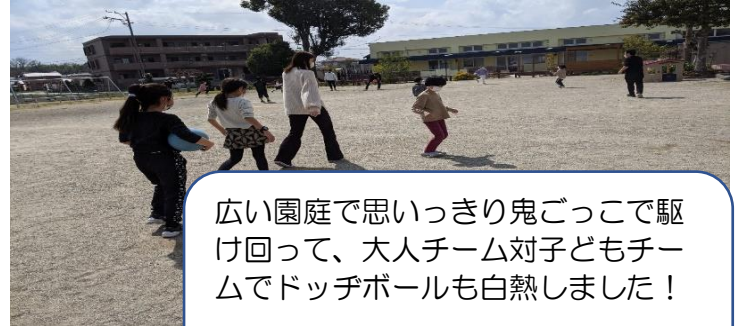

つどい子ども食堂だより!

「つどい子ども食堂」 IN いつき会館開催しました!

3月20日(土曜日)に斎宮地区のコミュニティセンター「いつき会館」で「つどい子ども食堂」を開催しました。当日は天気も良く、お昼からは子どもさん達もボランティアも一緒になって、斎宮幼稚園様の園庭をお借りして鬼ごっこやドッチボールをして盛り上がりました!子ども達の逃げ足の早い事早い事(^;)スタッフは捕まえるのに汗だくで必死でした(^)

これからもコロナに負けずに頑張りますので、是非遊びに来てね!

ミニゲームや手芸づくりも子ども達には大好評!

広い園庭で思いっきり鬼ごっこで駆け回って、大人チーム対子どもチームでドッチボールも白熱しました!

ぎゅーとらさん、ミエライスさん、地域の皆さんからの寄付でいただいた食材で、おばあちゃん、お母さんスタッフが腕によりをかけて料理!

感染対策を十分に交代でおいしいご飯を食べました(^)

子ども食堂開催にあたり、食材につきまして(株)ぎゅーとら様、(株)ミエライス様、森島様他、多くの皆様にご協力をいただきました。また、感染予防対策を徹底する為、今回のイベントに際していつき会館様、斎宮幼稚園様並びに明和町教育委員会様のご理解ご協力をいただき、いつき会館と斎宮幼稚園園庭を使用させていただきました。ありがとうございました。★ボランティアでのご参加等、興味のある方は下記まで是非ご連絡ください!