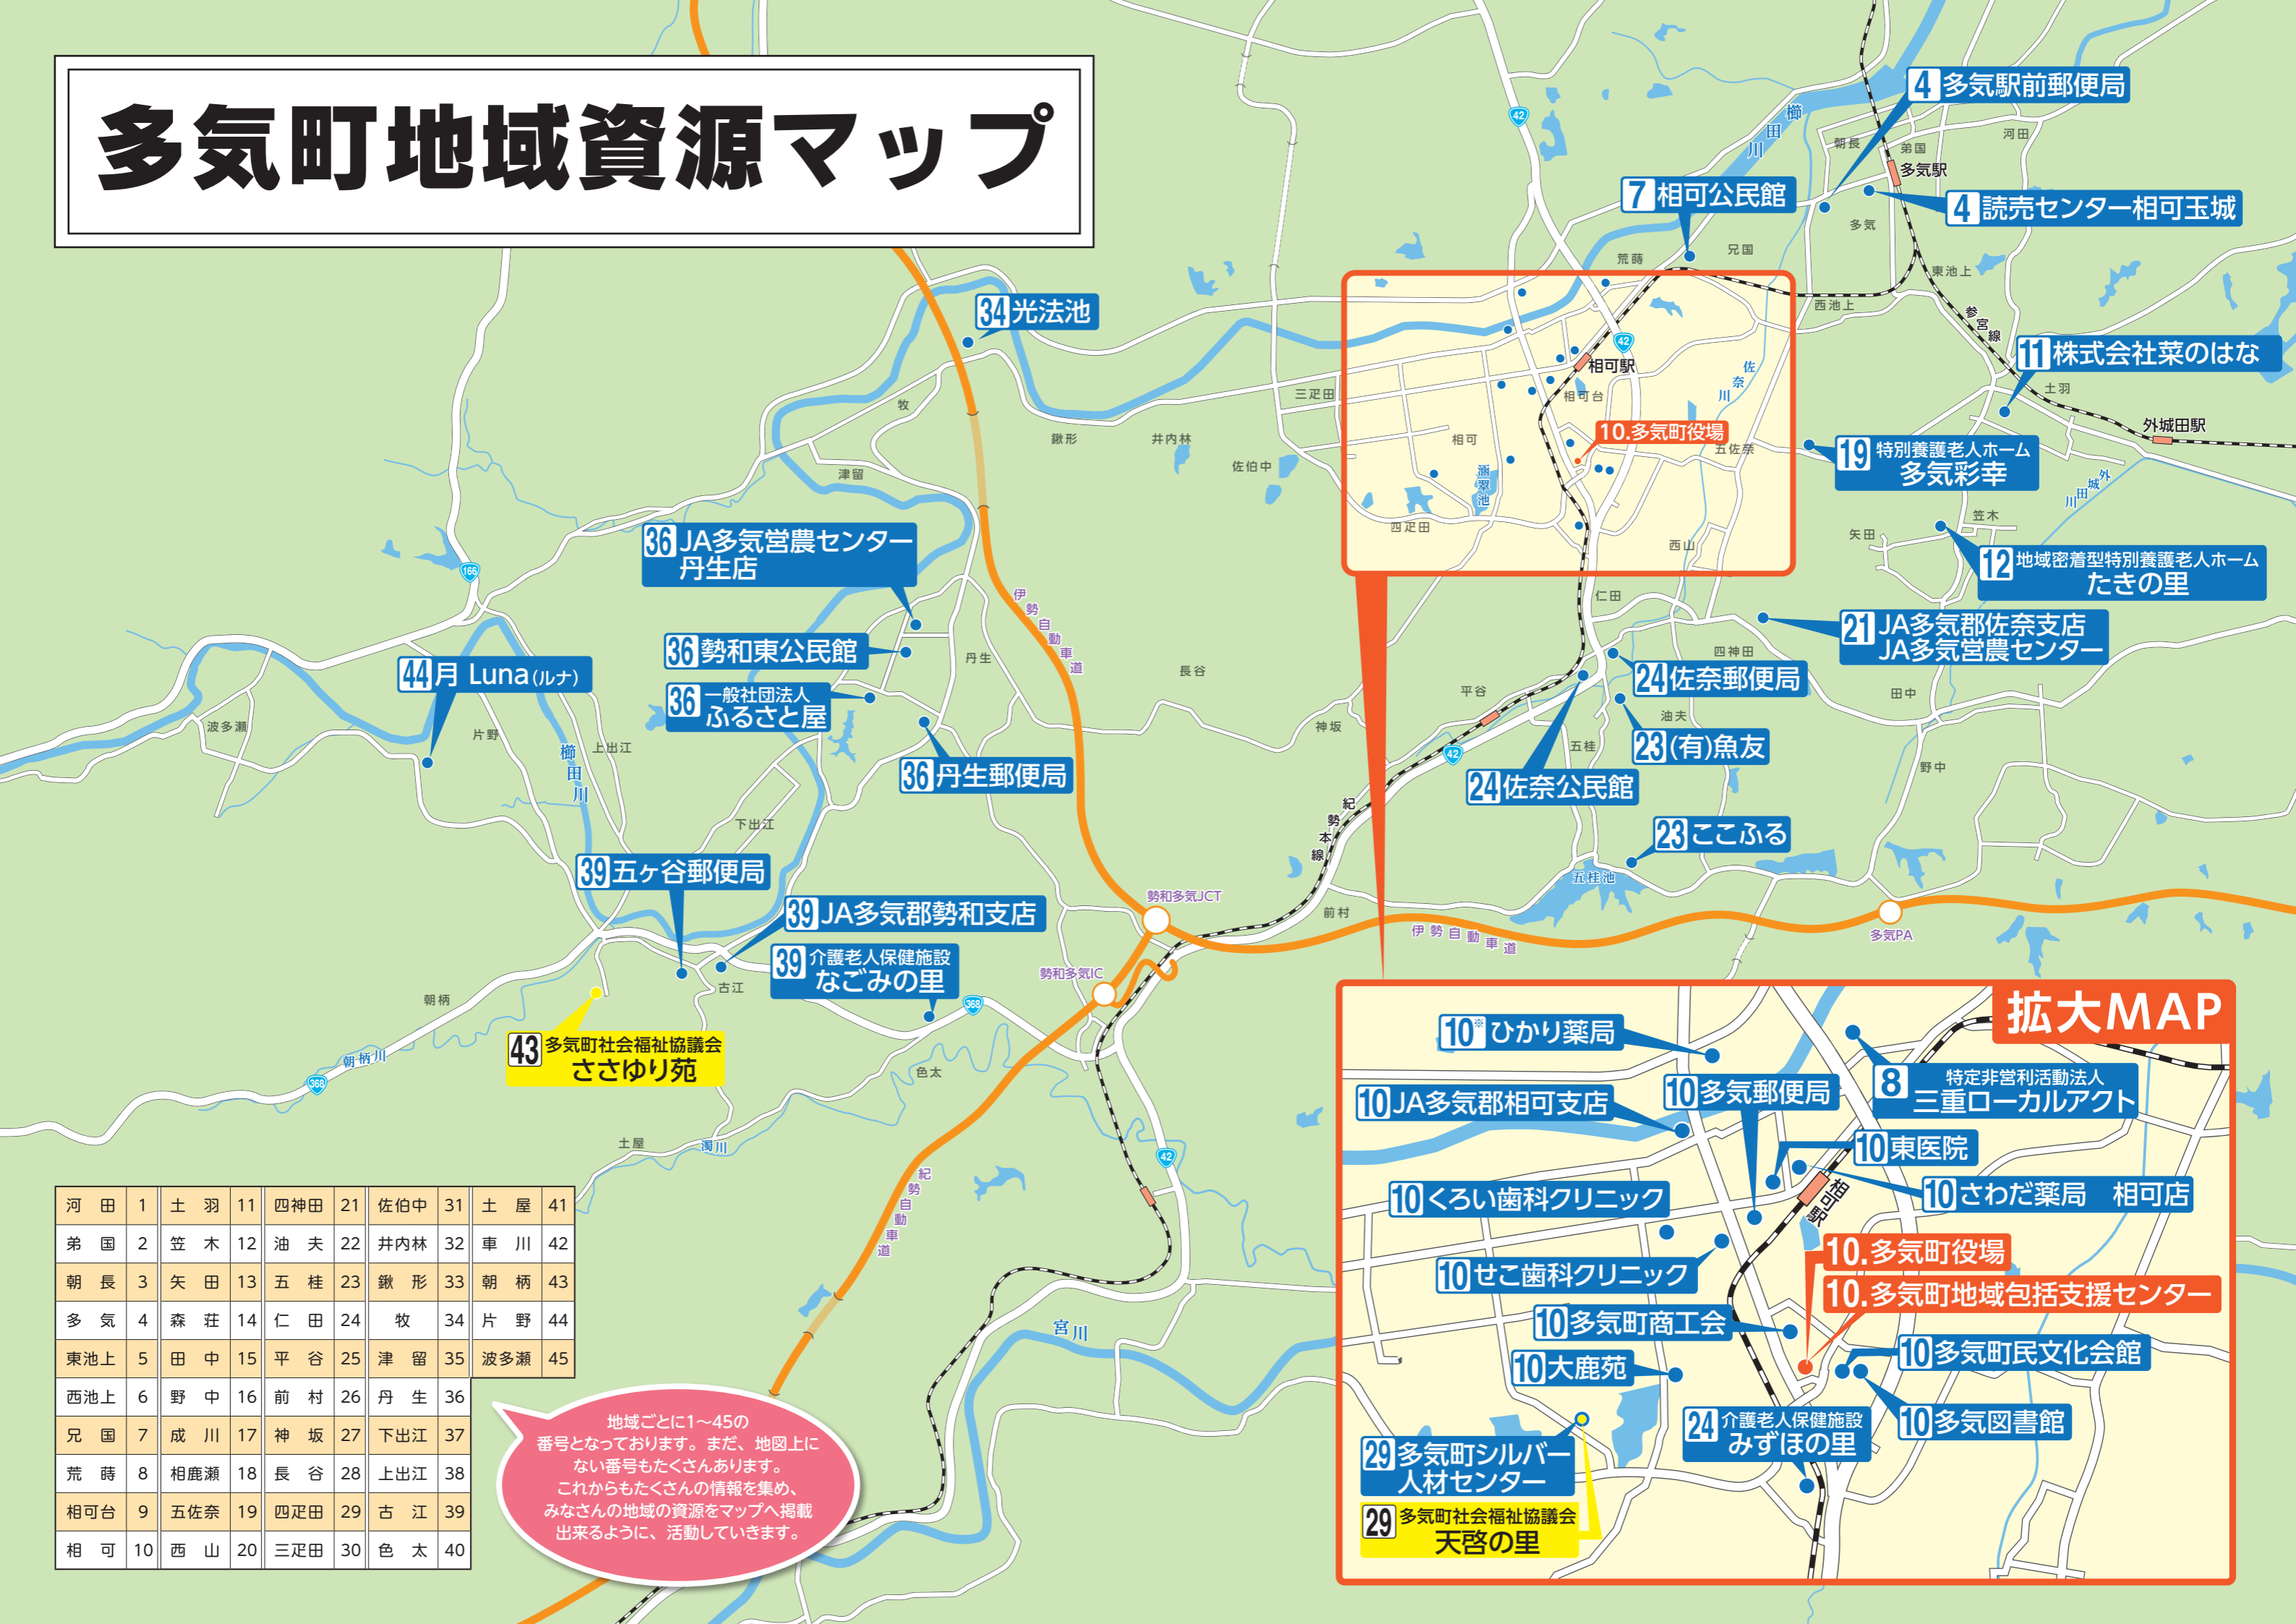

多気町地域資源マップ

河田	1	土羽	11	四神田	21	佐伯中	31	土屋	41
弟国	2	笠木	12	油夫	22	井内林	32	車川	42
朝長	3	矢田	13	五桂	23	鎌形	33	朝柄	43
多気	4	森荘	14	仁田	24	牧	34	片野	44
東池上	5	田中	15	平谷	25	津留	35	波多瀬	45
西池上	6	野中	16	前村	26	丹生	36		
兄国	7	成川	17	神坂	27	下出江	37		
荒蒔	8	相鹿瀬	18	長谷	28	上出江	38		
相可台	9	五佐奈	19	四疋田	29	古江	39		
相可	10	西山	20	三疋田	30	色太	40		

地域ごとに1~45の番号となっております。まだ、地図上にない番号もたくさんあります。これからたくさんの情報を集め、みなさんの地域の資源をマップへ掲載出来るように、活動していきます。

拡大MAP

- 10 ひかり薬局
- 10 JA多気郡相可支店
- 10 多気郵便局
- 8 特定非営利活動法人 三重ローカルアクト
- 10 東医院
- 10 さわだ薬局 相可店
- 10 多気町役場
- 10 多気町地域包括支援センター
- 10 多気町民文化会館
- 10 多気図書館
- 24 介護老人保健施設 みずほの里
- 29 多気町シルバー人材センター
- 29 多気町社会福祉協議会 天啓の里
- 10 くらい歯科クリニック
- 10 せこ歯科クリニック
- 10 多気町商工会
- 10 大鹿苑