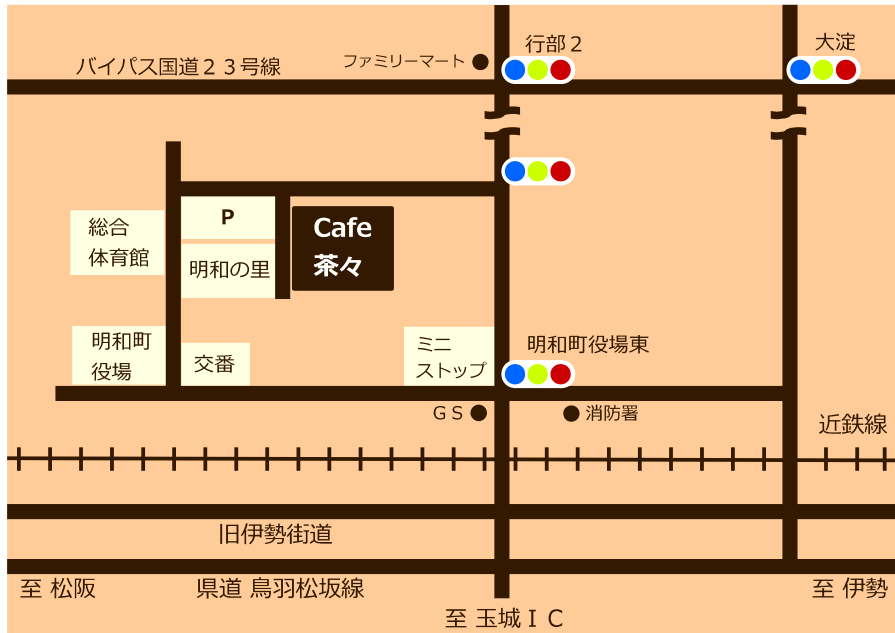

## フロート

コーラフロート . . . . . ¥ 300  
コーヒーフロート . . . . . ¥ 350

## サイドメニュー

ソフトクリーム . . . . . ¥ 200  
アイスクリーム (ミニ) . . . ¥ 100  
シフォンケーキ (ミニ) . . . ¥ 100

冷やしぜんざい (夏季限定) ¥ 200

ぜんざい (冬季限定) . . . ¥ 200

いつでもおトク!  
コーヒーチケット  
¥ 2,000  
(11杯分)

当店表示価格はすべて税込となっております