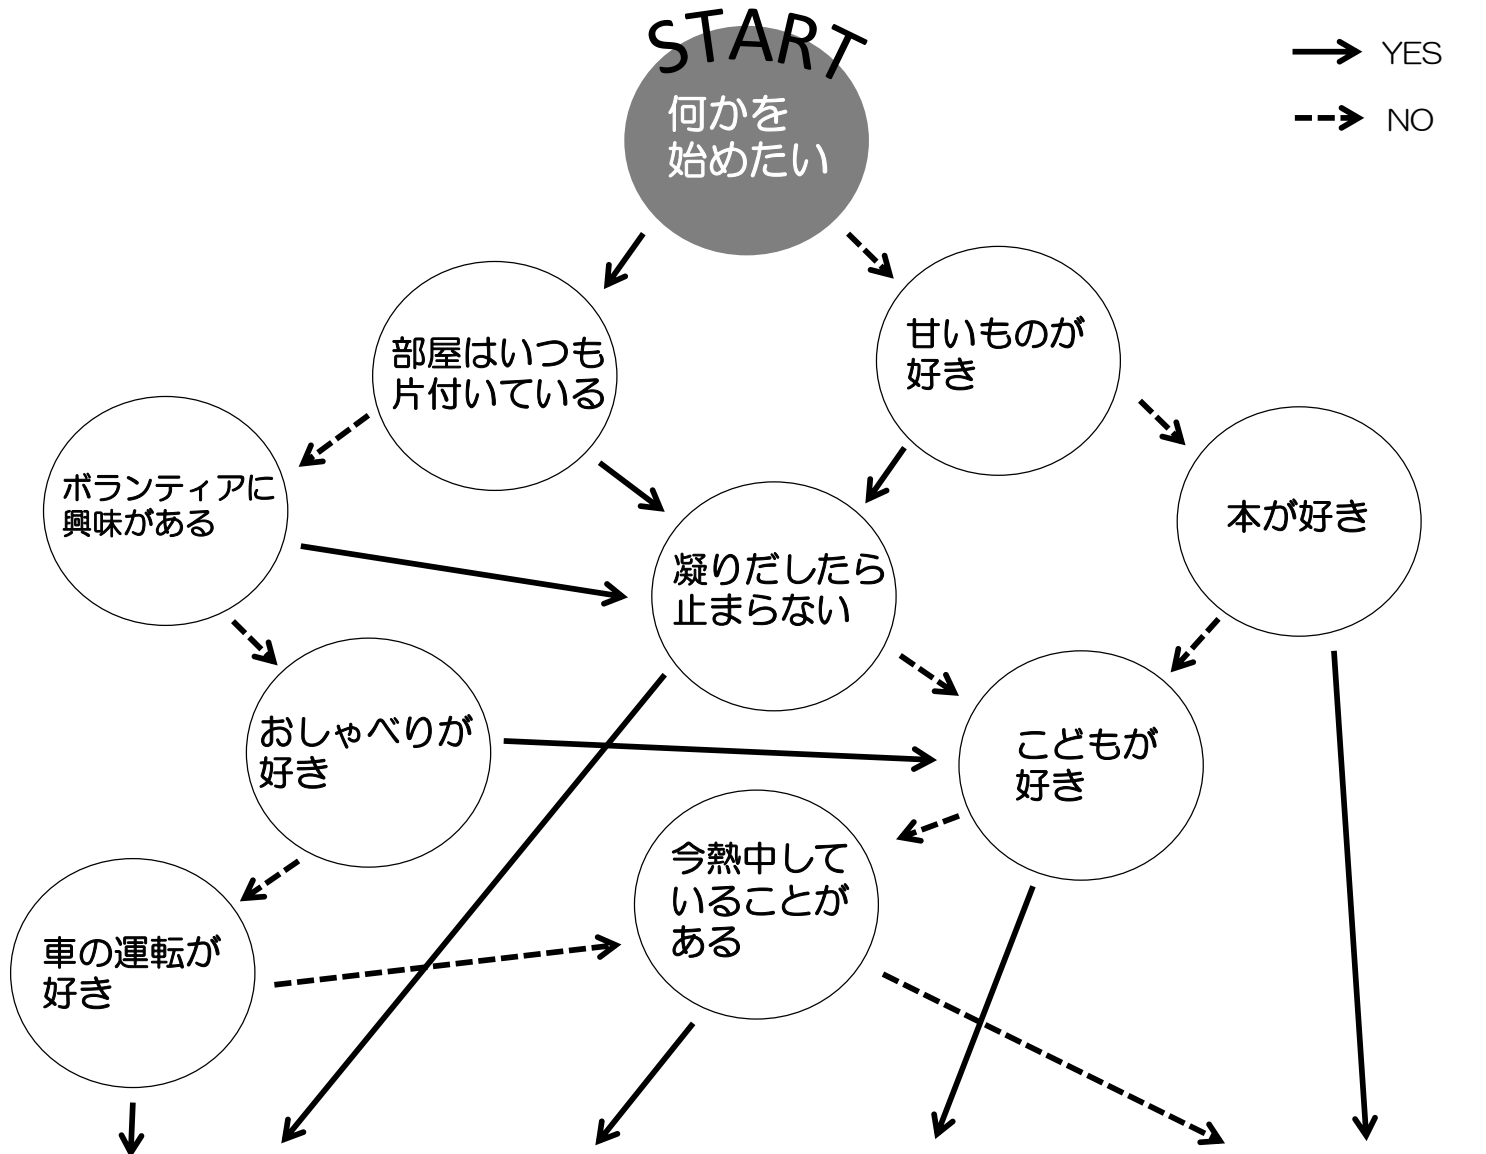

あなたにピッタリなボランティアはこれだ!

行動派のあなた	個性派のあなた	ふれあい派のあなた	コツコツ派のあなた
<ul style="list-style-type: none"> リサイクルボランティア 役場東リサイクルステーションの整理・指導をします。 防犯パトロール 町内を車でパトロールします。 	<ul style="list-style-type: none"> 施設慰問 オカリナやマジックなど、特技を生かして慰問に行きます。 講師 アロマやマッサージなど、資格を生かして教室を開きます。 	<ul style="list-style-type: none"> 託児ボランティア <p>小学校の行事中に、3歳以上の未就学児を学校の教室で託児します。</p>	<ul style="list-style-type: none"> 図書館ボランティア <p>ふるさと会館にて、返却本の整理などをします。</p>

耳より情報

近所サロン「カフェ寺」のお知らせ

お寺の庭を眺めながら、ゆったりとしたくつろぎのときをすごしませんか。飲み物(無料)などをご用意しています。お気軽にお越しください。4月10日(水)は、お琴の演奏があります。

日時：毎週水曜日 10:00~11:30

場所：転輪寺(明星)

お問い合わせは、
明星 智子さん(転輪寺)まで。
電話 0596-**-****

『憩の広場』のお知らせ

「憩の広場」4月は、大正琴の演奏があります。どなたでもお気軽にお越しください。

台湾式リフレクソロジー

足うらを揉むと血行促進、自然治癒力を高めます。まずは体験してみませんか。
注意：食後30分はお控えください。

※女性限定

日時：4月4日(木)・18(木)
①10:30~ ②11:30~ ③12:30~
場所：めいわ市民活動サポートセンター *
参加費：1回 700円
定員：1日3人 おひとり20分
講師：するする会員 藤井さん

絵手紙教室

絵手紙のコツをお教えします。
絵を描くのが苦手な方、初心者の方大歓迎です!