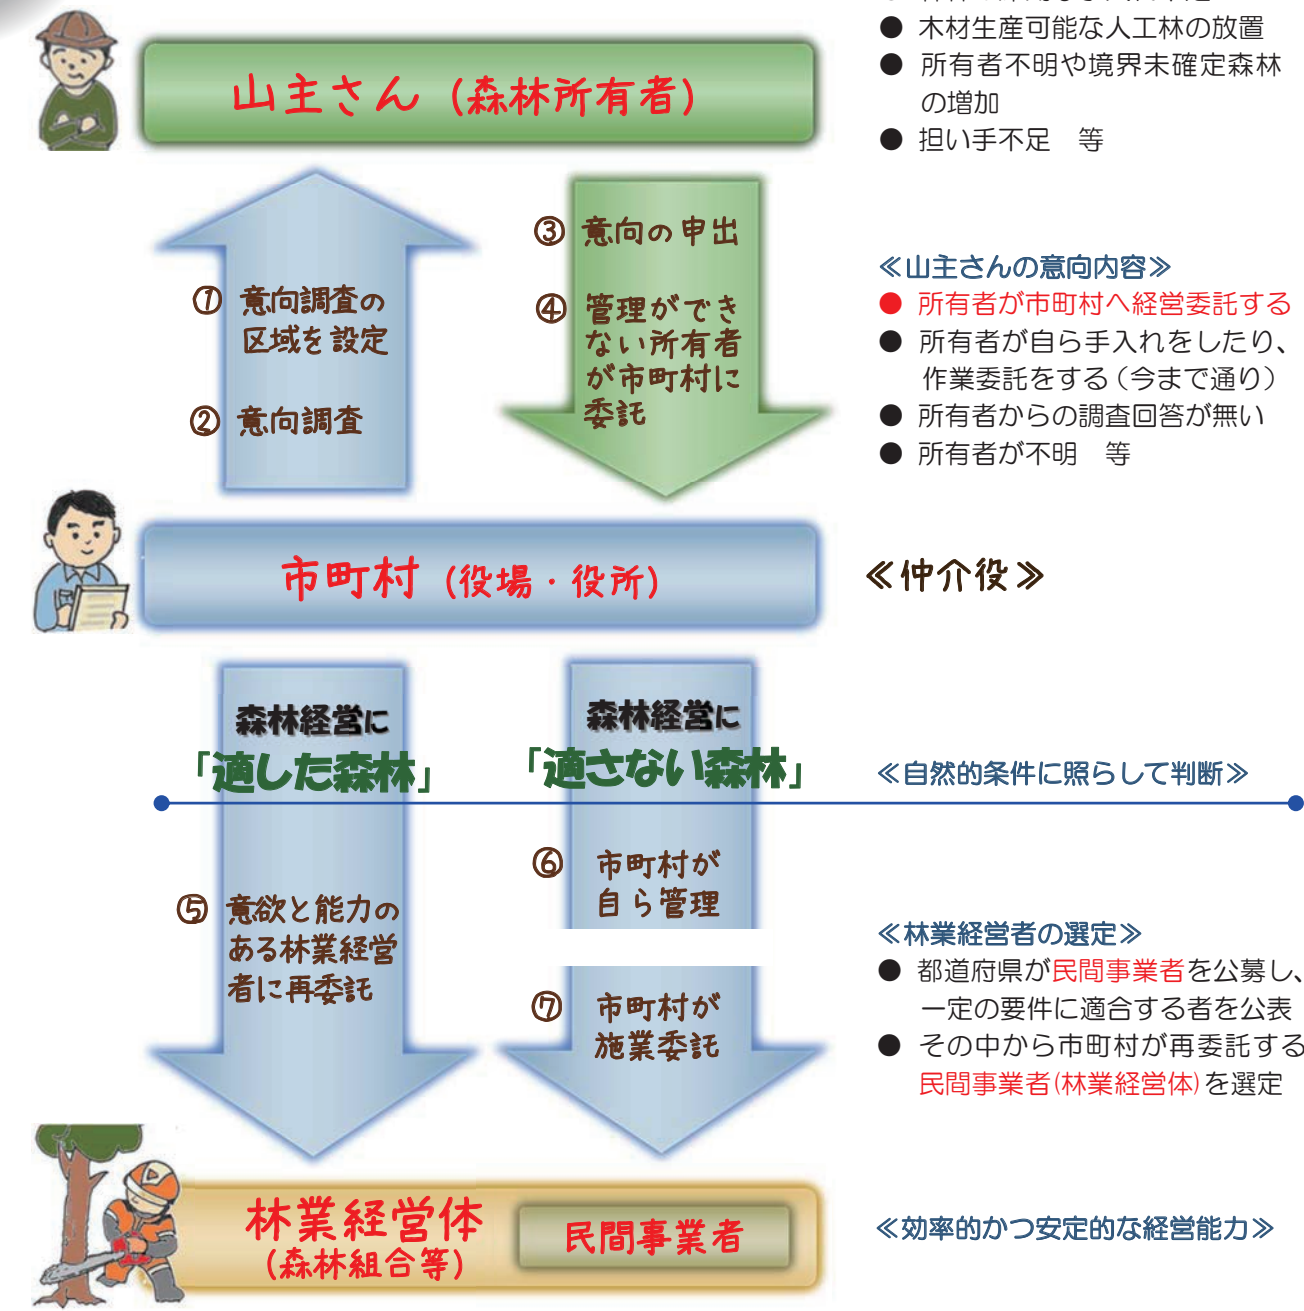

新たな制度がスタート

「森林経営管理制度」

平成31年4月～

この制度は、「適切に管理されていない森林」を「市町村」が仲介役となり、「森林所有者」と「林業経営者」をつなぎ、木材生産の場として利用したり、手入れ不足の問題等の解消を目指す制度です。

その財源は、新しく導入された「森林環境譲与税」であり、国民一人一人が負担を分かち合う事で、環境問題への関心がより深まる事が期待されます。

「森林経営管理法」の施行

第三条 森林所有者は、その権原に属する森林について、適時に伐採、造林及び保育を実施することにより、経営管理を行わなければならない。

「森林所有者の責務」

適切な経営管理の責務を明確化

制度の概要

期待される効果

市町村に山を預ける事で、長期的に安心して任せられる。

森林の手入れが進む事で、災害等の発生リスクが低減し、住民の安全につながる。林業経営が進み、地域の経済の活性化につながる。

林業経営や雇用の安定・拡大につながる。施業が効率的に実施できる。

高性能林業機械を活用した一貫作業（皆伐から植栽まで）により、作業の効率化やコスト低減を図る取組みが各地で実施され始めています。