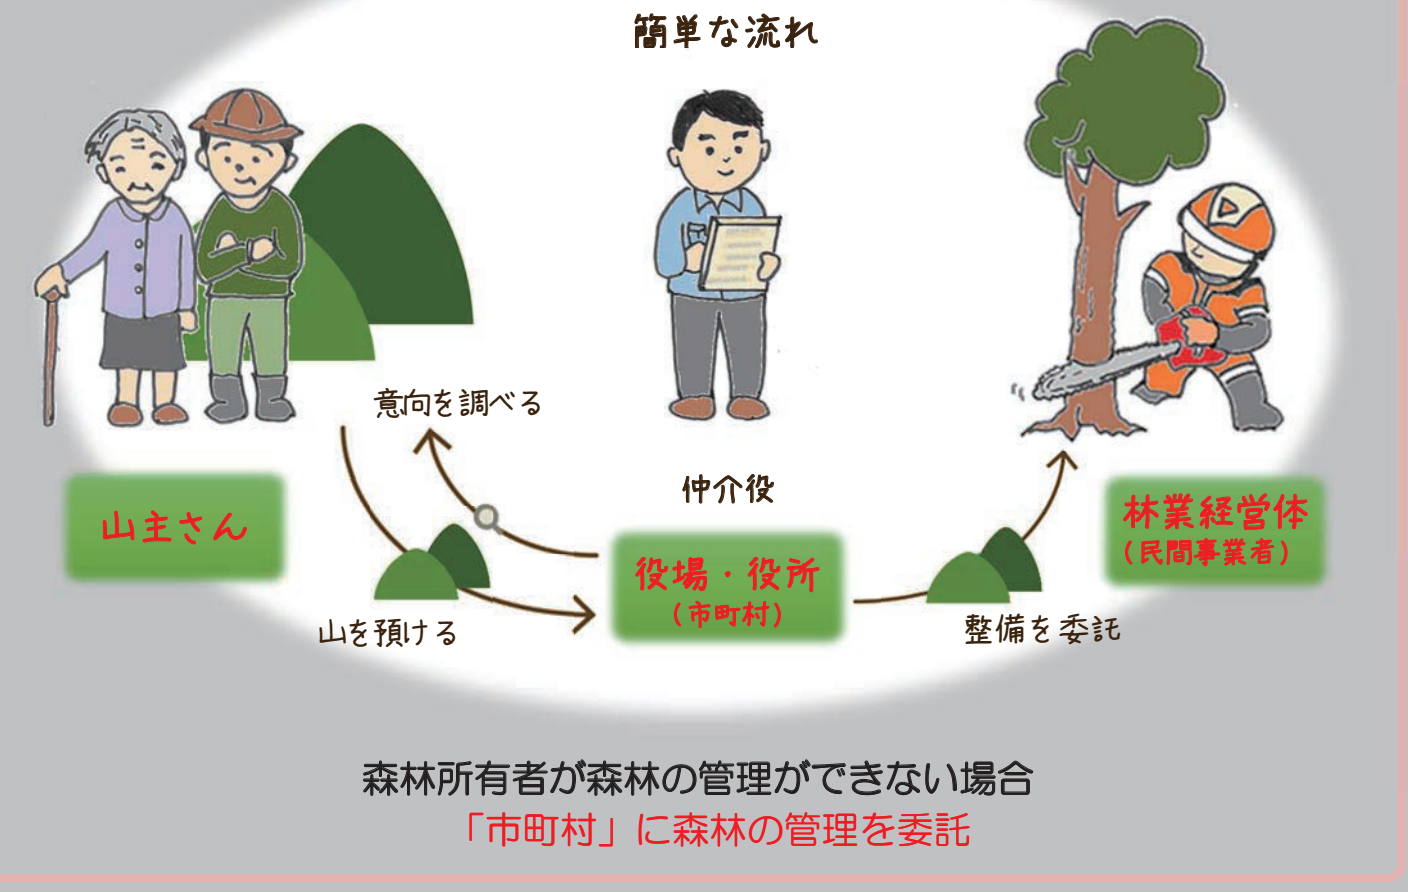

平成31年4月に入組した渡邊颯斗(18才)です。僕は身体を動かすことが好きなので、そういう就職先を探している時に祖母から大紀森林組合を紹介されました。林業は具体的にどんな仕事をするのかわらなかったので調べてみたらチェーンソーで木を伐倒する動画が出てきて、「自分もやってみたい」と思い、面接試験を受けました。鈴鹿市から大紀町で新しく一人住まいを始め、不安もありましたが何とか頑張っています。今は先輩に教わりながらしか伐倒できませんが、早く自信をもって1人で木を伐れるように努力していきたいです。

新たな制度がスタート

「森林経営管理制度」

平成31年4月～

この制度は、「適切に管理されていない森林」を「市町村」が仲介役となり、「森林所有者」と「林業経営者」をつなぎ、木材生産の場として利用したり、手入れ不足の問題等の解消を目指す制度です。

その財源は、新しく導入された「森林環境譲与税」であり、国民一人一人が負担を分かち合う事で、環境問題への関心がより深まる事が期待されます。

「森林経営管理法」の施行

第三条 森林所有者は、その権原に属する森林について、適時に伐採、造林及び保育を実施することにより、経営管理を行わなければならない。

「森林所有者の責務」

適切な経営管理の責務を明確化

制度の概要

期待される効果

市町村に山を預ける事で、長期的に安心して任せられる。

森林の手入れが進む事で、災害等の発生リスクが低減し、住民の安全につながる。林業経営が進み、地域の経済の活性化につながる。

林業経営や雇用の安定・拡大につながる。施業が効率的に実施できる。

高性能林業機械を活用した一貫作業（皆伐から植栽まで）により、作業の効率化やコスト低減を図る取組みが各地で実施され始めています。